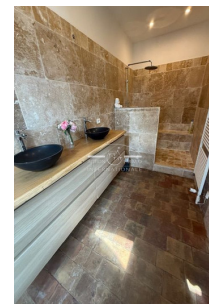

Action Immobilière Internationale - 49 avenue de la république - 13310 Saint Martin de Crau

Tél : 04 90 93 50 41 - actionimo@yahoo.fr

SARL : CRISTAL – Capital 10.000 € - SIRET : 82512363100012 – RCS : Tarascon - APE : 6831 Z
Garantie Responsabilité Civile MMA - Carte professionnelle CPI : 130.2017.000.016.063